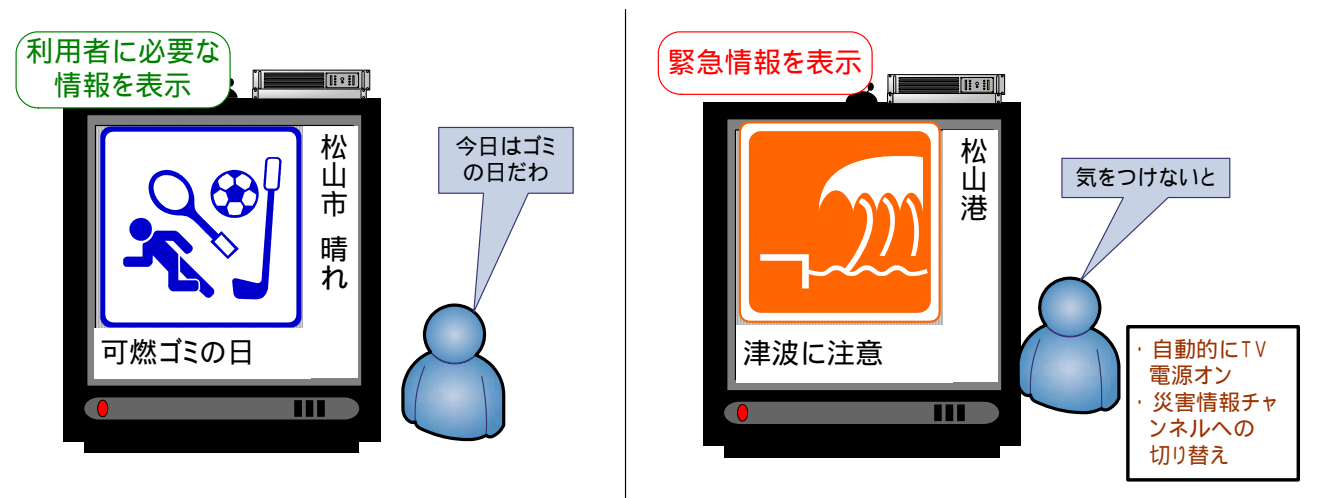

ピノ

Pinot

Personalized Information on Television Screen

QoL向上を目指して

愛媛大学工学部情報工学科小林研究室

“Pinot”とは家庭用TV受像器を利用し、インターネットで配信される個人向け情報とTV放送映像を同時に表示するシステムです。

“Pinot”は以下にあげる特徴を持っています。

- 自分向けの情報が自動的にテレビに表示される。
- 1日24時間いつでも緊急情報、避難情報を伝達できる。
- 双方向通信を行っているため、サーバ(役場、情報配信センター)側で情報授受の確認、救助要請の確認ができる。

利用イメージ

P i n o tシステム構成

本システムは、テレビ映像とインターネットで配信される情報を合成してテレビ画面に表示します。また、情報は自動的に配信され、情報フィルタリングを行なうことでユーザが必要な情報だけをテレビ画面に表示されます。フィルタリングは情報センターと家庭の2カ所で行ないます。

・地域に基づくフィルタリング

地域に基づくフィルタリングを情報配信センターで行なうことで、通信トラフィックを抑えることができます。

・ユーザの興味に基づくフィルタリング

ユーザの興味に基づくフィルタリングを情報BOXで行うことで、ユーザの興味を外部から隠蔽し、プライバシーを保護することができます。配信された情報に対するリモコン操作履歴からユーザの興味を推測します。それをユーザプロファイルとして保存し、逐次更新します。このプロファイルを利用し、ユーザが興味を持つ情報を選択し表示します。

地域性に基づいた情報フィルタリング例：

松山に住んでいる人に情報を配信することと想定します。

災害の発生などの緊急時には

緊急情報をユーザへ確実に伝えるために、情報配信センターからの指示によりテレビの電源を自動的にONにし、情報の表示を行います。また、音量を大きくしたり、災害映像放送チャンネルへの変更も行えます。さらに、緊急情報を見たかどうかの確認や、災害時に救助が必要かどうかの確認がとれます。

今後の展開

- 行政との連携による地域情報の配信
 広報、イベント情報
- 福祉サービス
 安否確認、遠隔診断
- 地元企業・商店の広告配信
- 防災・減災情報システム