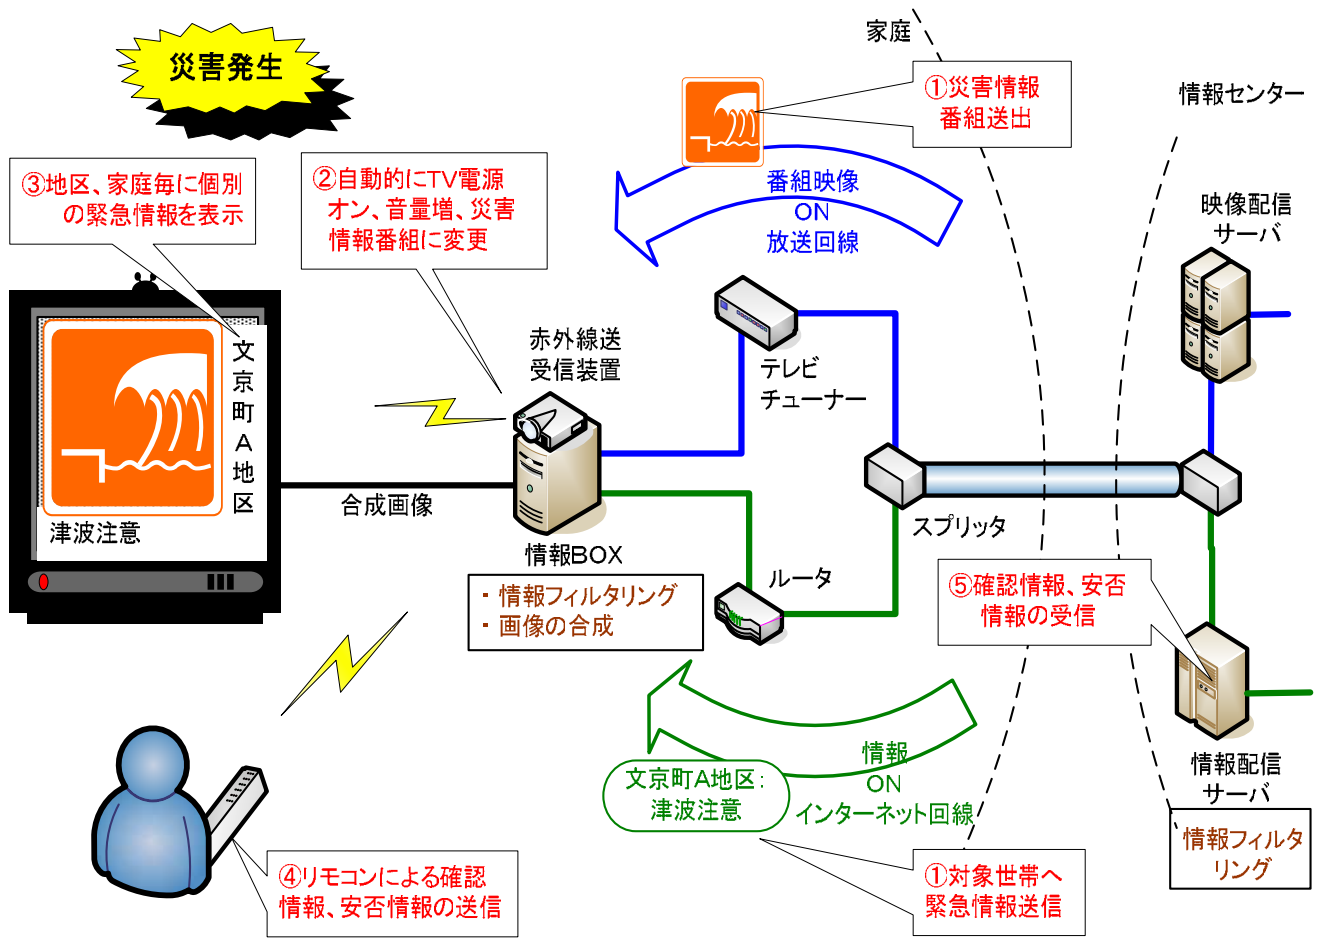

ピノ

Pinot

Personalized Information on Television Screen

QoL向上を目指して

愛媛大学工学部情報工学科小林研究室

“Pinot”とは家庭用TV受像器を利用し、インターネットで配信される個人向け情報とTV放送映像を同時に表示するシステムです。

“Pinot”は以下にあげる特徴を持っています。

- 自分向けの情報が自動的にテレビに表示される。
- 1日24時間いつでも緊急情報、避難情報を伝達できる。
- 双方向通信を行っているため、サーバ(役場、情報配信センター)側で情報授受の確認、救助要請の確認ができる。

利用イメージ

P i n o tシステム構成

本システムは、テレビ映像とインターネットで配信される情報を合成してテレビ画面に表示します。また、情報は自動的に配信され、情報フィルタリングを行なうことでユーザが必要な情報だけをテレビ画面に表示されます。フィルタリングは情報センターと家庭の2カ所で行ないます。

・地域に基づくフィルタリング

地域に基づくフィルタリングを情報配信センターで行なうことで、通信トラフィックを抑えることができます。

ユーザの興味に依存する情報

- ・郵政民営化、「折衝一任」へ調整
- ・米、BSE 専門家を日本派遣へ
- ・デモや歴史認識、日中が激しい応酬
- ・新庄3本塁打、日ハム6連勝
- ・1イニング3発、法大が東大から勝ち点

フィルタリングの効果

・ 情報 S/N 比

提示した情報の中で有用な情報が占める割合

・ 再現率

全ての有用な情報の中で提示された情報が占める割合

緊急時の動作

災害の発生などの緊急時には

緊急情報をユーザへ確実に伝えるために、情報配信センターからの指示によりテレビの電源を自動的にONにし、情報の表示を行います。また、音量を大きくしたり、災害映像放送チャンネルへの変更も行えます。さらに、緊急情報を見たかどうかの確認や、災害時に救助が必要かどうかの確認がとれます。

今後の展開

- 行政との連携による地域情報の配信
 広報、イベント情報
- 福祉サービス
 安否確認、遠隔診断
- 地元企業・商店の広告配信
- 防災・減災情報システム