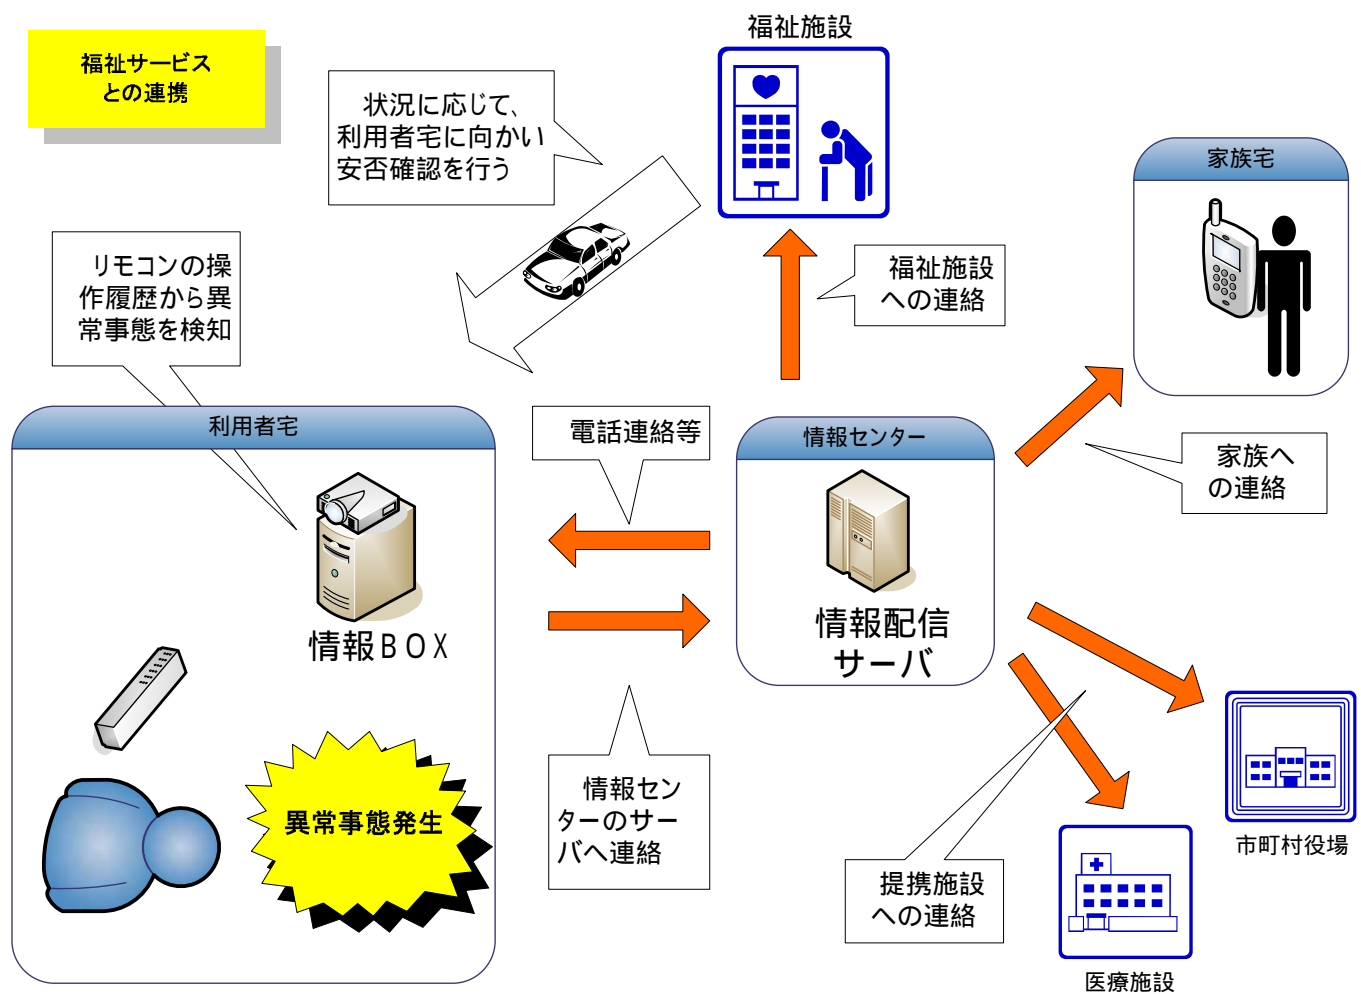

ピノ

Pinot

Personalized Information on Television Screen

QoL向上を目指して

愛媛大学工学部情報工学科小林研究室

“Pinot”とは家庭用TV受像器を利用し、インターネットで配信される個人向け情報とTV放送映像を同時に表示するシステムです。

“Pinot”は以下にあげる特徴を持っています。

- 自分向けの情報が自動的にテレビに表示される。
- 1日24時間いつでも緊急情報、避難情報を伝達できる。
- 双方向通信を行っているため、サーバ(役場、情報配信センター)側で情報授受の確認、救助要請の確認ができる。

利用イメージ

P i n o tシステム構成

本システムは、テレビ映像とインターネットで配信される情報を合成してテレビ画面に表示します。また、情報は自動的に配信され、情報フィルタリングを行なうことでユーザが必要な情報だけをテレビ画面に表示されます。フィルタリングは情報センターと家庭の2カ所で行ないます。

・地域に基づくフィルタリング

地域に基づくフィルタリングを情報配信センターで行なうことで、通信トラフィックを抑えることができます。

ユーザの興味に依存する情報

- ・郵政民営化、「折衝一任」へ調整
- ・米、BSE 専門家を日本派遣へ
- ・デモや歴史認識、日中が激しい応酬
- ・新庄3本塁打、日ハム6連勝
- ・1イニング3発、法大が東大から勝ち点

フィルタリングの効果

・ 情報 S/N 比

提示した情報の中で有用な情報が占める割合

・ 再現率

全ての有用な情報の中で提示された情報が占める割合

緊急時の動作

災害の発生などの緊急時には

緊急情報をユーザへ確実に伝えるために、情報配信センターからの指示によりテレビの電源を自動的にONにし、情報の表示を行います。また、音量を大きくしたり、災害映像放送チャンネルへの変更も行えます。さらに、緊急情報を見たかどうかの確認や、災害時に救助が必要かどうかの確認がとれます。

今後の展開

- 行政との連携による地域情報の配信
 広報、イベント情報
- 福祉サービス
 安否確認、遠隔診断
- 地元企業・商店の広告配信
- 防災・減災情報システム