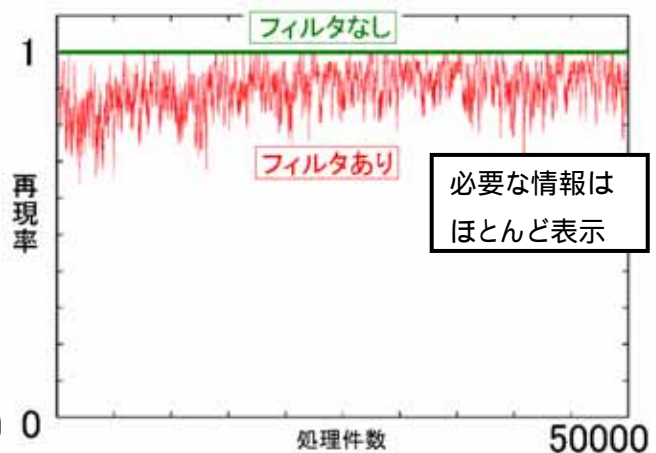

ユーザの興味に依存する情報

- ・郵政民営化、「折衝一任」へ調整
- ・米、BSE 専門家を日本派遣へ
- ・デモや歴史認識、日中が激しい応酬
- ・新庄3本塁打、日ハム6連勝
- ・1イニング3発、法大が東大から勝ち点

フィルタリングの効果

・ 情報 S/N 比

提示した情報の中で有用な情報が占める割合

・ 再現率

全ての有用な情報の中で提示された情報が占める割合

緊急時の動作