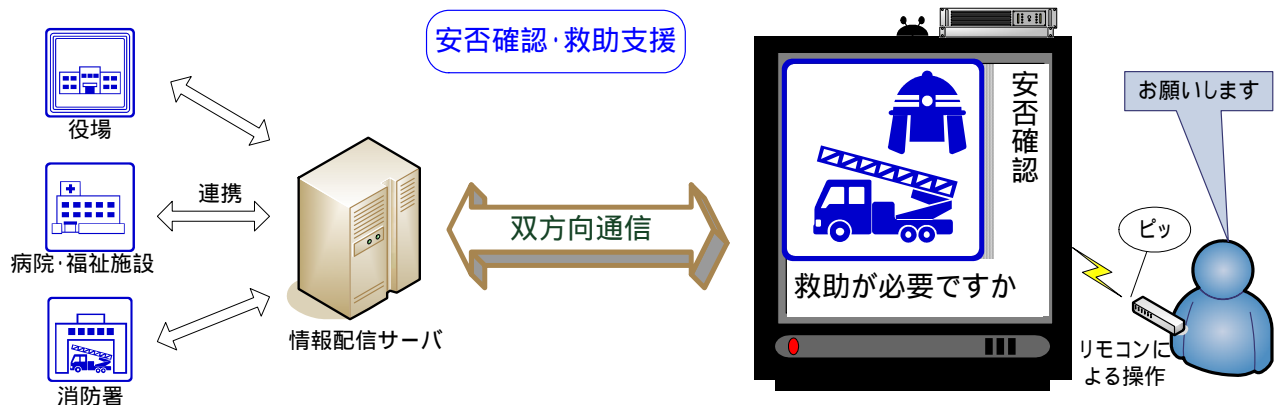

ピノ

Pinot

Personalized Information on Television Screen

QoL向上を目指して

愛媛大学工学部情報工学科小林研究室

“Pinot”とは家庭用TV受像器を利用し、インターネットで配信される個人向け情報とTV放送映像を同時に表示するシステムです。

“Pinot”は以下にあげる特徴を持っています。

- 自分向けの情報が自動的にテレビに表示される。
- 1日24時間いつでも緊急情報、避難情報を伝達できる。
- 双方向通信を行っているため、サーバ(役場、情報配信センター)側で情報授受の確認、救助要請の確認ができる。

利用イメージ

P i n o tシステム構成

本システムは、テレビ映像とインターネットで配信される情報を合成してテレビ画面に表示します。また、情報は自動的に配信され、情報フィルタリングを行なうことでユーザが必要な情報だけをテレビ画面に表示されます。フィルタリングは情報センターと家庭の2カ所で行ないます。

・地域に基づくフィルタリング

地域に基づくフィルタリングを情報配信センターで行なうことで、通信トラフィックを抑えることができます。

・ユーザの興味に基づくフィルタリング

ユーザの興味に基づくフィルタリングを情報BOXで行うことで、ユーザの興味を外部から隠蔽し、プライバシーを保護することができます。配信された情報に対するリモコン操作履歴からユーザの興味を推測します。それをユーザプロファイルとして保存し、逐次更新します。このプロファイルを利用し、ユーザが興味を持つ情報を選択し表示します。

地域性に基づいた情報フィルタリング例：

松山に住んでいる人に情報を配信することと想定します。

災害の発生などの緊急時には

緊急情報をユーザへ確実に伝えるために、情報配信センターからの指示によりテレビの電源を自動的にONにし、情報の表示を行います。また、音量を大きくしたり、災害映像放送チャンネルへの変更も行えます。さらに、緊急情報を見たかどうかの確認や、災害時に救助が必要かどうかの確認がとれます。

今後の展開

- 行政との連携による地域情報の配信
 広報、イベント情報
- 福祉サービス
 安否確認、遠隔診断
- 地元企業・商店の広告配信
- 防災・減災情報システム