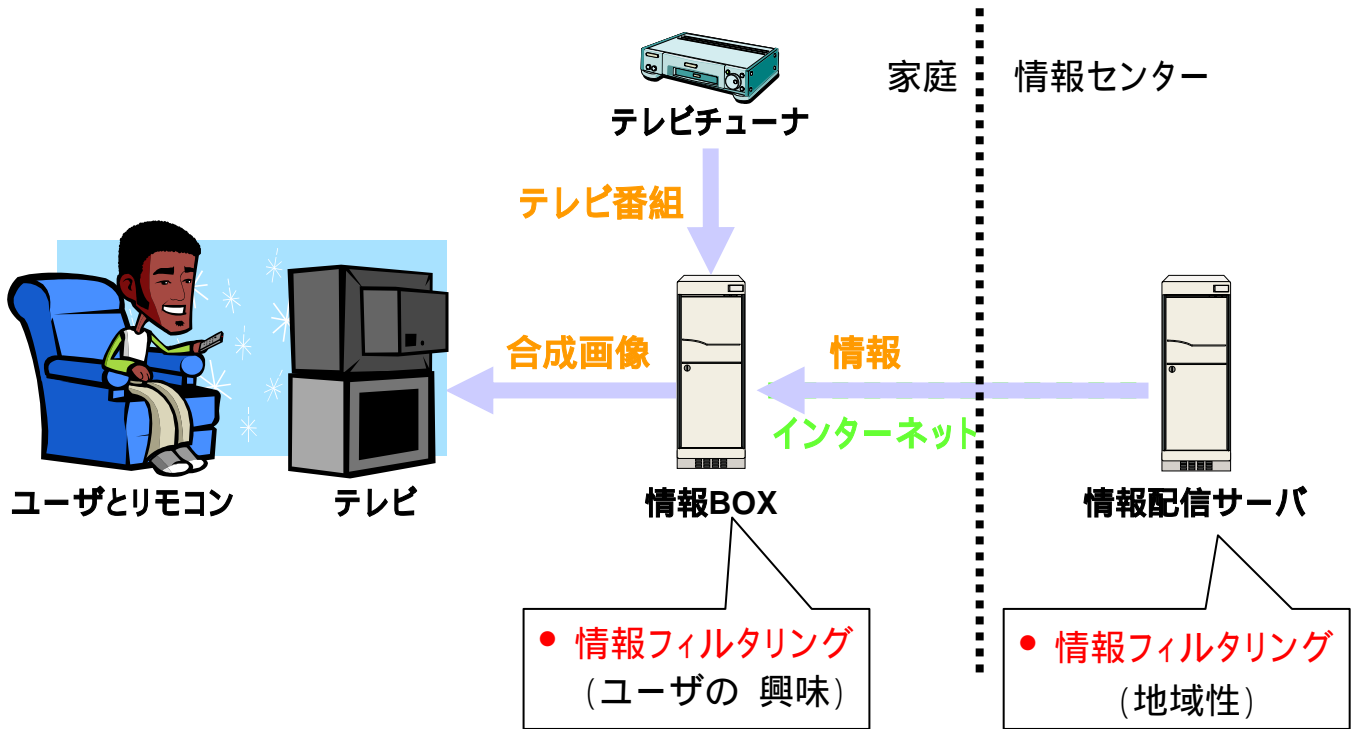

ピノ

Pinot

Personalized Information on Television Screen

QoL向上を目指して

愛媛大学工学部情報工学科小林研究室

“Pinot”とは家庭用TV受像器を利用し、インターネットで配信される個人向け情報とTV放送映像を同時に表示するシステムです。

“Pinot”は以下にあげる特徴を持っています。

- 自分向けの情報が自動的にテレビに表示される。
- 1日24時間いつでも緊急情報、避難情報を伝達できる。
- 双方向通信を行っているため、サーバ(役場、情報配信センター)側で情報授受の確認、救助要請の確認ができる。

利用イメージ

P i n o tシステム構成

本システムは、テレビ映像とインターネットで配信される情報を合成してテレビ画面に表示します。また、情報は自動的に配信され、情報フィルタリングを行なうことでユーザが必要な情報だけをテレビ画面に表示されます。フィルタリングは情報センターと家庭の2カ所で行ないます。

・地域に基づくフィルタリング

地域に基づくフィルタリングを情報配信センターで行なうことで、通信トラフィックを抑えることができます。

・ユーザの興味に基づくフィルタリング

ユーザの興味に基づくフィルタリングを情報BOXで行うことで、ユーザの興味を外部から隠蔽し、プライバシーを保護することができます。配信された情報に対するリモコン操作履歴からユーザの興味を推測します。それをユーザプロファイルとして保存し、逐次更新します。このプロファイルを利用し、ユーザが興味を持つ情報を選択し表示します。

地域性に基づいた情報フィルタリング例：

松山に住んでいる人に情報を配信することと想定します。

災害の発生などの緊急時には

緊急情報をユーザへ確実に伝えるために、情報配信センターからの指示によりテレビの電源を自動的にONにし、情報の表示を行います。また、音量を大きくしたり、災害映像放送チャンネルへの変更も行えます。さらに、緊急情報を見たかどうかの確認や、災害時に救助が必要かどうかの確認がとれます。

今後の展開

- 行政との連携による地域情報の配信
 広報、イベント情報
- 福祉サービス
 安否確認、遠隔診断
- 地元企業・商店の広告配信
- 防災・減災情報システム