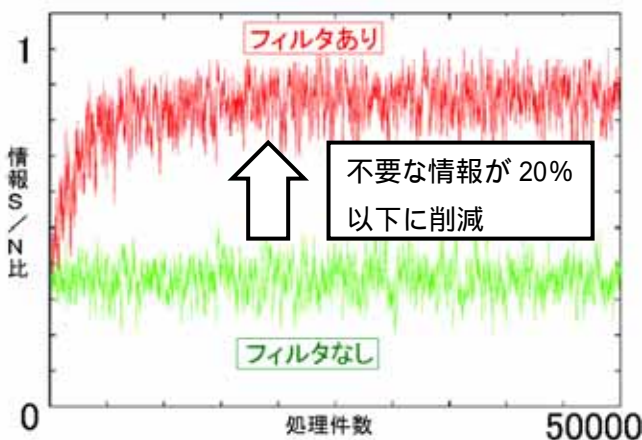

- ・松山市文京町 一部断水(緊急情報)
- ・今治港津波の恐れ 避難勧告(緊急情報)

ユーザの興味に基づいた情報フィルタリング例：

政治に興味はあるが、野球に興味が無い人に配信することと想定します。

有用な情報

- ・郵政民営化、「折衝一任」へ調整
- ・米、BSE 専門家を日本派遣へ
- ・デモや歴史認識、日中が激しい応酬

不要な情報

- ・新庄3本塁打、日ハム6連勝
- ・1イニング3発、法大が東大から勝ち点

ユーザの興味に依存する情報

- ・郵政民営化、「折衝一任」へ調整
- ・米、BSE 専門家を日本派遣へ
- ・デモや歴史認識、日中が激しい応酬
- ・新庄3本塁打、日ハム6連勝
- ・1イニング3発、法大が東大から勝ち点

フィルタリングの効果

・ 情報 S/N 比

提示した情報の中で有用な情報が占める割合

・ 再現率

全ての有用な情報の中で提示された情報が占める割合

緊急時の動作