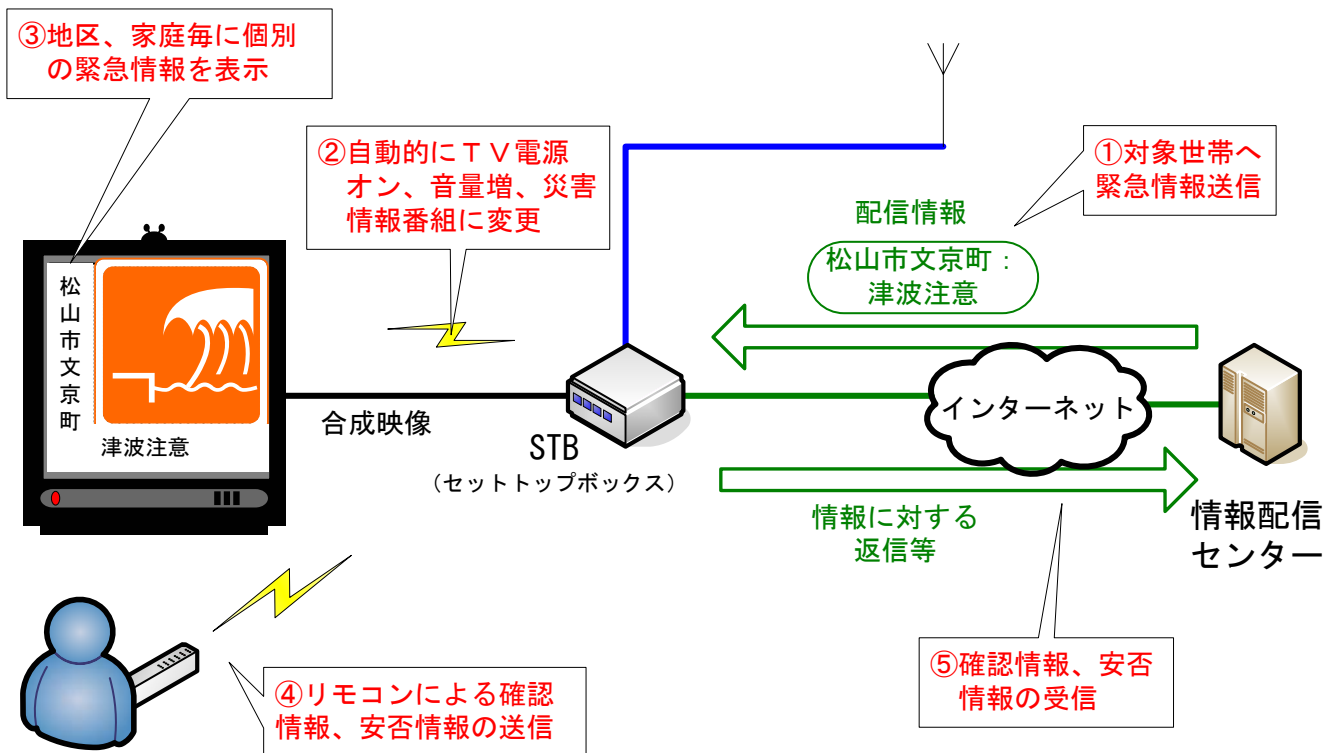

興味の有無の推測アルゴリズム

フィルタリングにより表示された情報に対する利用者の興味の有無を推測し、その結果をフィルタリングに反映することでフィルタリングの精度を向上させることができます。

Pinot では、表示された情報に対して利用者が行う「一時停止」「逆戻し」「先飛ばし」の操作と、何も操作しない状態を操作履歴として蓄積し、その操作履歴を用いて、情報に対する利用者の興味の有無を自動的に推測します。

災害の発生などの緊急時には

緊急情報を利用者へ確実に伝えるために、情報配信センターからの指示によりテレビの電源を自動的にONにし、情報の表示を行います。また、音量を大きくしたり、災害映像放送チャンネルへの変更も行えます。さらに、緊急情報を見たかどうかの確認や、災害時に救助が必要かどうかなどの確認がとれます。