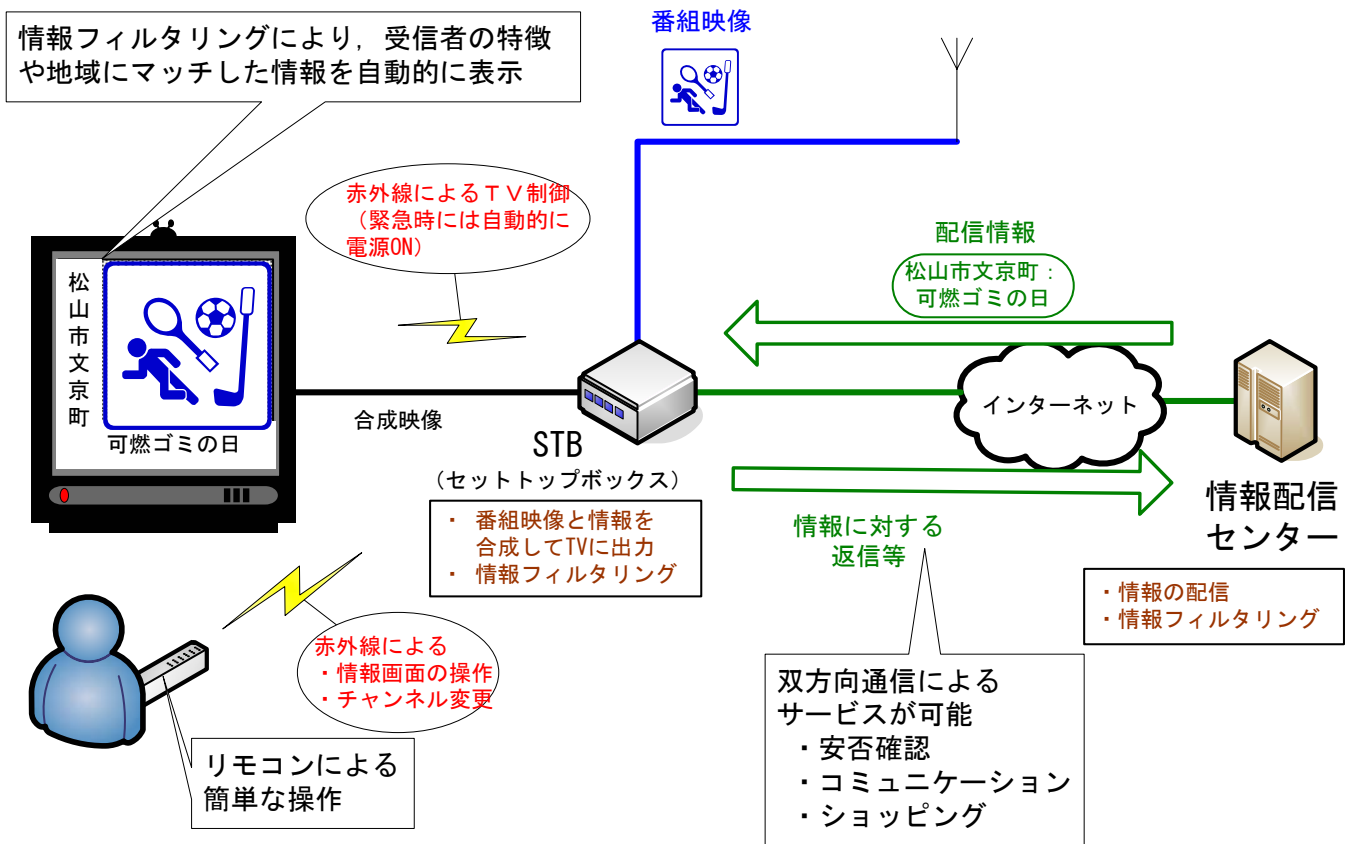

### 安心・安全・便利な社会を目指して

愛媛大学大学院理工学研究科 電子情報工学専攻 小林研究室

“Pinot”とは家庭用TV受像器を利用し、インターネットで配信される個人向け情報とTV放送映像を同時に表示するシステムです。

“Pinot”は以下にあげる特徴を持っています。

- 安心・・・24時間いつでも緊急情報、避難情報を伝達できる  
(テレビの遠隔操作・情報の自動表示機能)
- 安全・・・情報配信センター(役場等)側で情報授受の確認、救助要請の確認等ができる  
(双方向通信機能)
- 便利・・・自分向けの情報が必要な時に自動的にテレビに表示される  
(情報のフィルタリング機能)

### 利用イメージ

# Pino+システム構成

本システムでは、家庭に設置したSTB(セットトップボックス)により、テレビの番組映像とインターネットで配信される情報を合成してテレビ画面に表示します。情報はテレビに自動的に表示されるので、利用者は何も操作しないで情報を得ることができます。また、配信される情報に対しては、利用者にとって有用か不要かの選別(情報フィルタリング)が行われることで、不要な情報は表示しないシステムとなっています。このフィルタリングは情報配信センターとSTBの2カ所で行います。

## ・地域に基づく情報フィルタリング

地域に基づくフィルタリングを情報配信センターで行うことで、不要な情報をSTBへ送らなくても良いため、インターネットの通信トラヒックを抑えることができます。