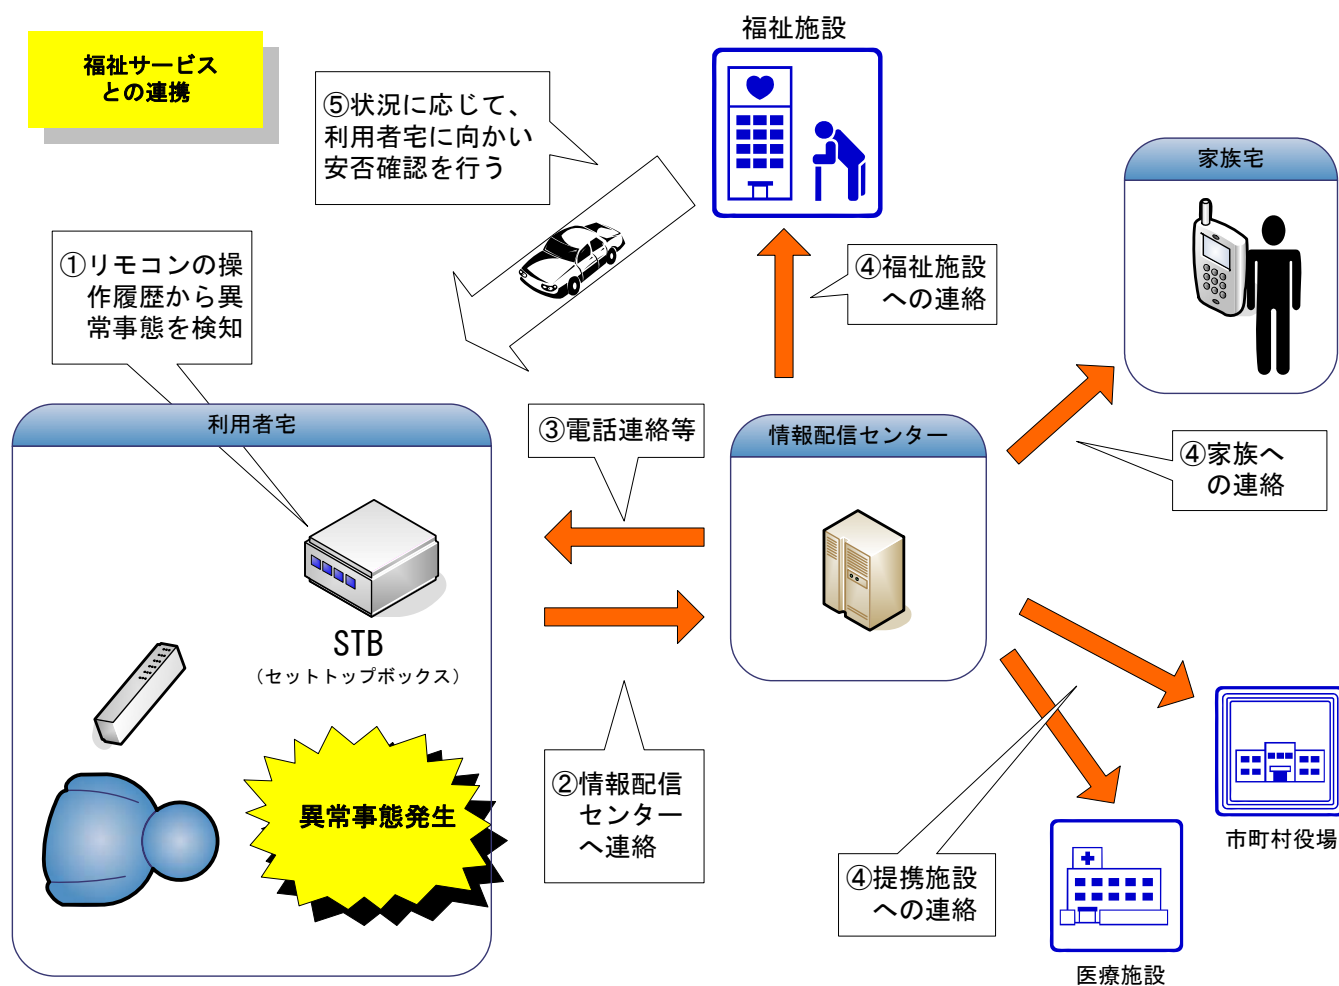

実現可能なサービス

- 行政情報配信サービス
  行政との連携による広報やイベント等の地域情報の配信
- 商店街の広告配信
  地元企業・商店の広告配信
- 防災・減災情報システム
- 福祉サービス
- etc.

愛媛大学大学院理工学研究科 電子情報工学専攻 小林研究室

メール：pinot@koblab.cs.ehime-u.ac.jp

HP：<http://koblab.cs.ehime-u.ac.jp>