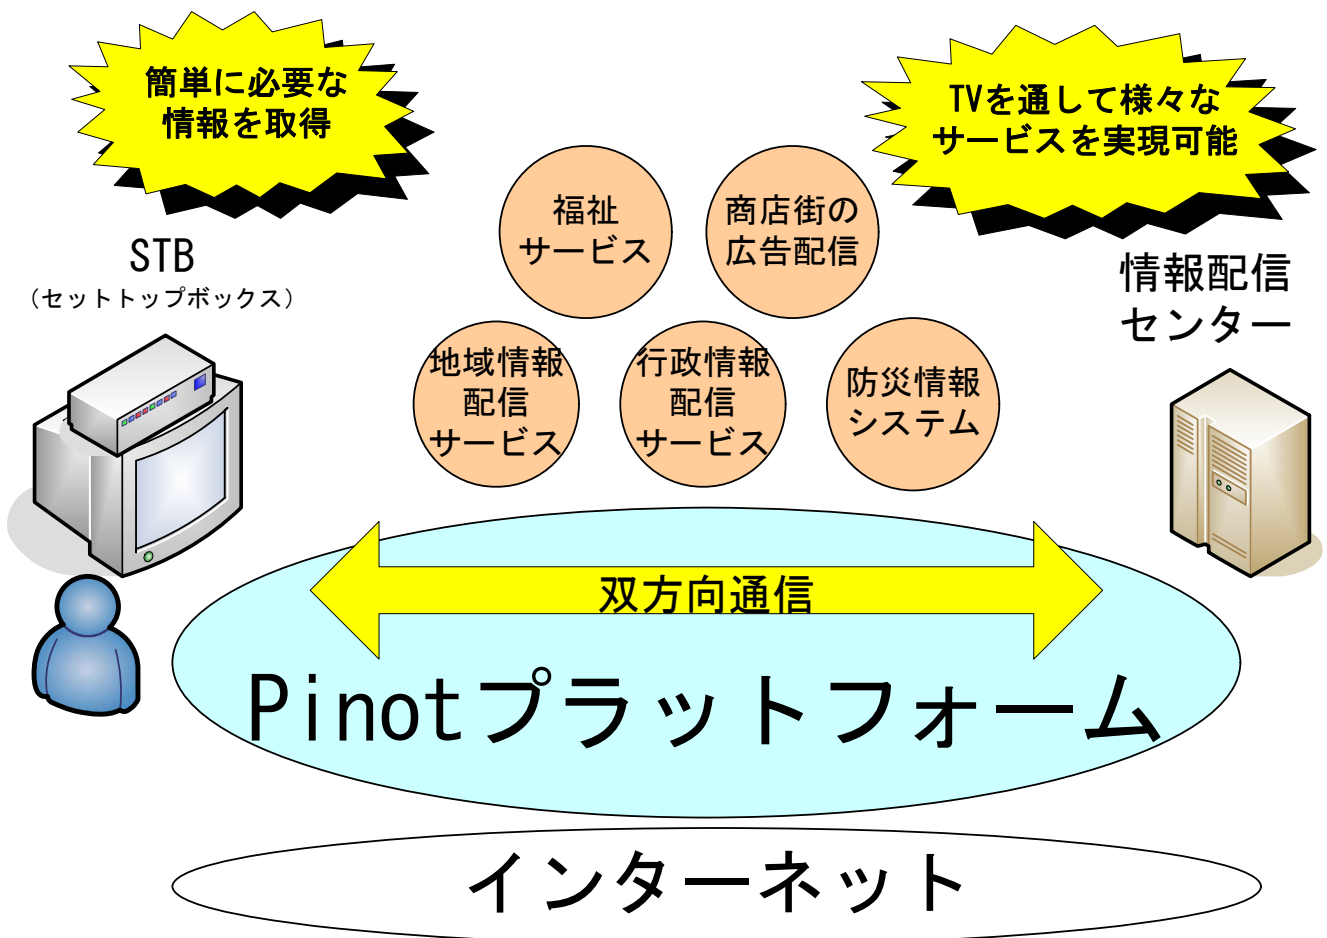

誰でもITを活用できるプラットフォームとして

Pinot を導入することで、パソコン等を使わずにテレビを通してインターネットを利用した様々なサービスが実現可能となる。つまり、利用者にはインターネットを意識させることはなく、テレビの操作だけで利用でき、パソコンを使えない人でも IT 社会の恩恵を受けることが可能となる。このように、Pinot は IT 社会における情報通信サービスのプラットフォームとして位置づけられる。