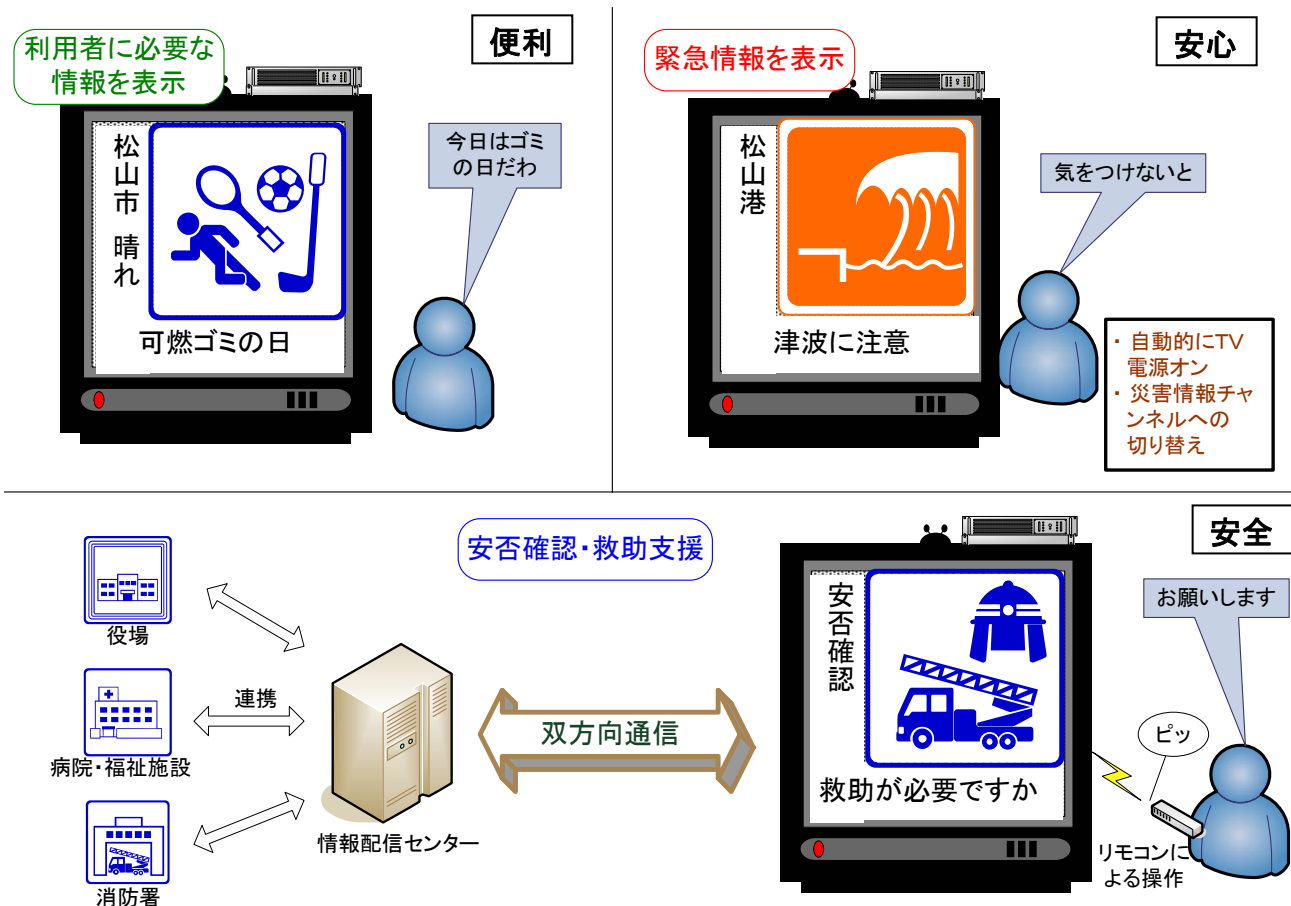

### 安心・安全・便利な社会を目指して

愛媛大学大学院理工学研究科 電子情報工学専攻 小林研究室

“Pinot”とは家庭用TV受像器を利用し、インターネットで配信される個人向け情報とTV放送映像を同時に表示するシステムです。

“Pinot”は以下にあげる特徴を持っています。

- 安心・・・24時間いつでも緊急情報、避難情報を伝達できる  
(テレビの遠隔操作・情報の自動表示機能)
- 安全・・・情報配信センター(役場等)側で情報授受の確認、救助要請の確認等ができる  
(双方向通信機能)
- 便利・・・自分向けの情報が必要な時に自動的にテレビに表示される  
(情報のフィルタリング機能)

### 利用イメージ

# Pino+システム構成

本システムでは、家庭に設置したSTB(セットトップボックス)により、テレビの番組映像とインターネットで配信される情報を合成してテレビ画面に表示します。情報はテレビに自動的に表示されるので、利用者は何も操作しないで情報を得ることができます。また、配信される情報に対しては、利用者にとって有用か不要かの選別(情報フィルタリング)が行われることで、不要な情報は表示しないシステムとなっています。このフィルタリングは情報配信センターとSTBの2カ所で行います。

## ・地域に基づく情報フィルタリング

地域に基づくフィルタリングを情報配信センターで行うことで、不要な情報をSTBへ送らなくても良いため、インターネットの通信トラヒックを抑えることができます。